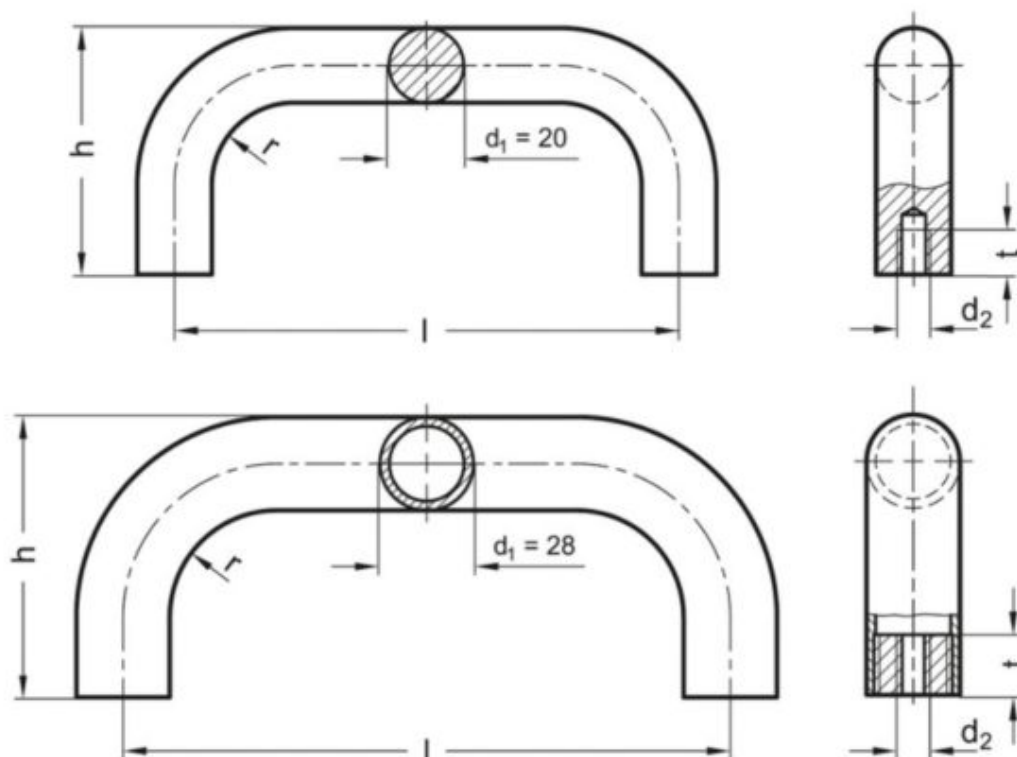

Varenummer: 20165369

Beskrivelse: E+G Bøjlegreb GN 426-AL-20-350-BL

Mål

d_1	= 20
d_2	= M8
h	= 68
l	= 350
r	= 22
t_{\min}	= 15